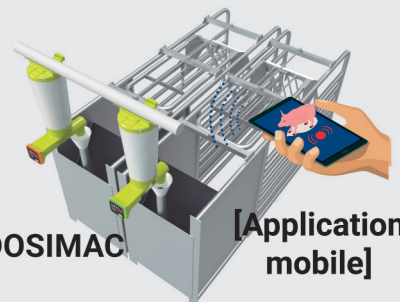

### ZALETY:

Dokładne i spersonalizowane podawanie paszy dla każdej lochy

Automatyczna regulacja ilości paszy w zależności od dnia ciąży

Oszczędności w zużyciu paszy

Łatwa instalacja. Połączenie WIFI bez konieczności stosowania kabli

### DZIAŁANIE:

**CTIfeed**  
[app web]

**CTIfeed**  
[app server]

**WIFI**  
Connection

**DOSIMAC**

[Application  
mobile]